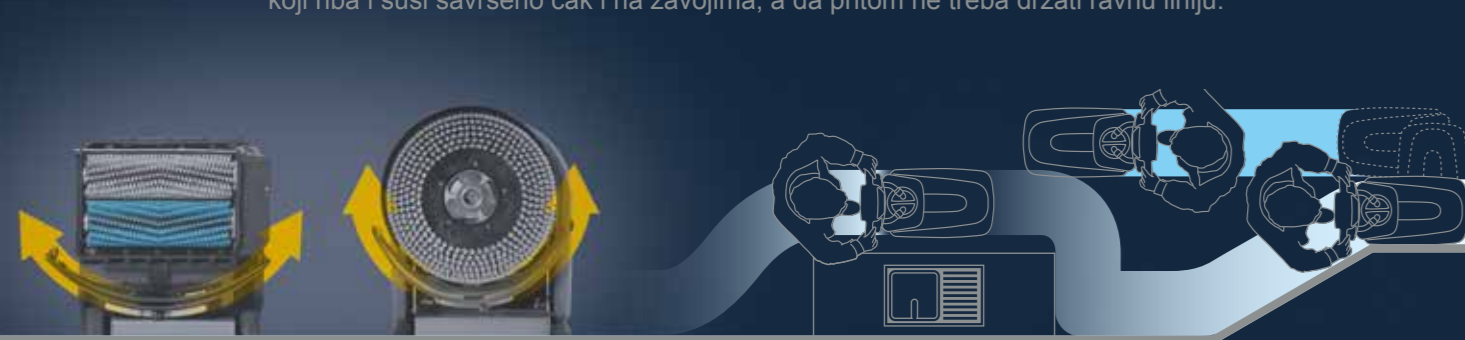

Genie. Genij za čišćenje, u zavojevima ...

Zahvaljujući inovativnoj paraboličnoj usisnoj grani koji se okreće oko četke, Genie je jedini stroj za čišćenje koji riba i suši savršeno čak i na zavojevima, a da pritom ne treba držati ravnu liniju.

... oko kutova i zidova

Genie je dizajniran s ručkom koja osigurava 180 ° fleksibilnost. Ovaj dizajn je apsolutno neophodan za:

- čišćenja oko kutova izbjegavajući složene manevre
- presavijanje ručke radi veće jednostavnosti transporta i skladištenja
- jednostavno čišćenje na niskoj razini (ispod radnih površina i stolova)

Ventil na spremniku za otopinu osigurava konstantni protok vode za ravnomjerne rezultate čišćenja

Zahvaljujući automatskom sistemu podešavanju usisne grane i četke stroj se automatski prilagođava neravnim podovima