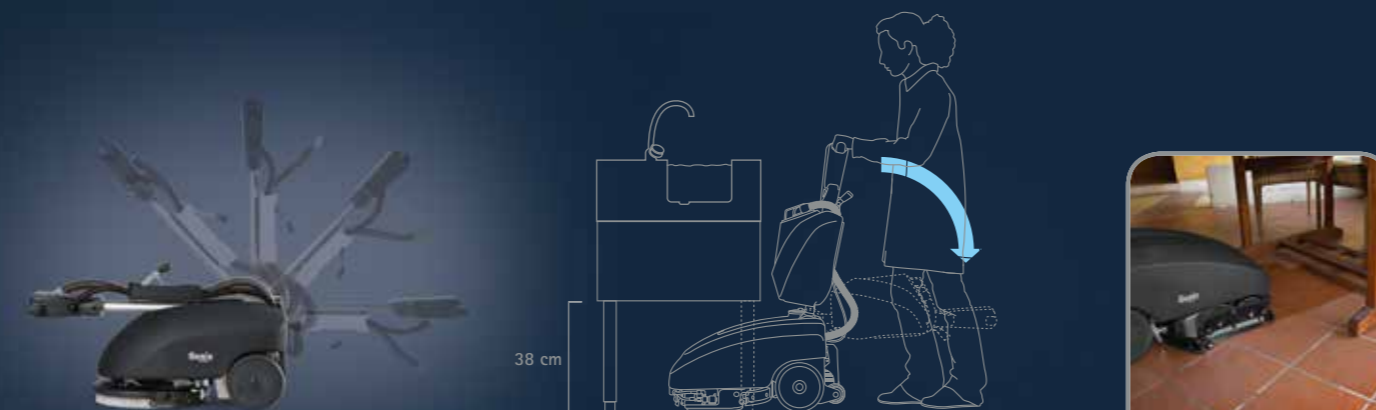

Genie. Genij za čišćenje, u zavojevima ...

Zahvaljujući inovativnoj paraboličnoj usisnoj grani koji se okreće oko četke, Genie je jedini stroj za čišćenje koji riba i suši savršeno čak i na zavojevima, a da pritom ne treba držati ravnu liniju.

... oko kutova i zidova

Genie je dizajniran s ručkom koja osigurava 180 ° fleksibilnost. Ovaj dizajn je apsolutno neophodan za:

- čišćenja oko kutova izbjegavajući složene manevre
- presavijanje ručke radi veće jednostavnosti transporta i skladištenja
- jednostavno čišćenje na niskoj razini (ispod radnih površina i stolova)

... i pod stolovima.

(posebno s Genie Bs, verzijom sa cilindričnim četkama)

Genie Bs. Zahvaljujući niskoprofilnom dizajnu spremnika otopine, Genie B može počistiti pod policama pričvršćenim na visini od 38 cm od poda

Ventil na spremniku za otopinu osigurava konstantni protok vode za ravnomjerne rezultate čišćenja

Zahvaljujući automatskom sistemu podešavanju usisne grane i četke stroj se automatski prilagođava neravnim podovima