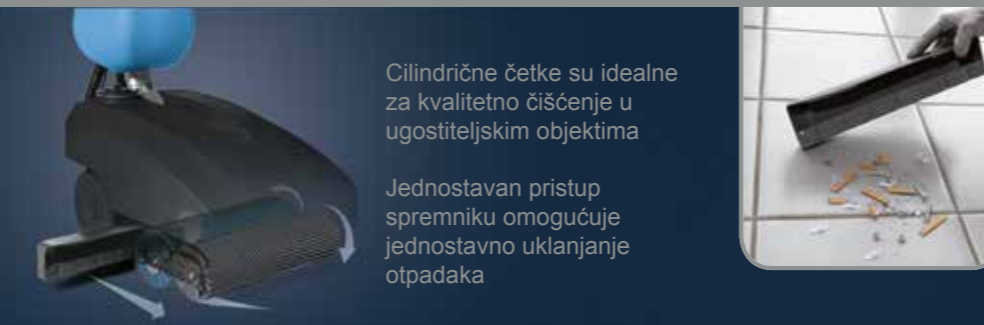

Genie Bs

Genij koji mete i pere u jednoj akciji. Čišćenje cilindričnim četkama idealno je za protuklizne i popločane podove.

Cilindrične četke su idealne za kvalitetno čišćenje u ugostiteljskim objektima

Jednostavan pristup spremniku omogućuje jednostavno uklanjanje otpadaka

Genie.

Genije u smislu vremena rada i jednostavnog korištenja

Genie B / B je savršen za čišćenje vrlo skučenih područja, a jedno punjenje baterije je dizajnirano za standardnu smjenu čišćenja. Jednostavna zamjena baterije nudi mogućnost pokrivanja nekoliko sesija čišćenja.